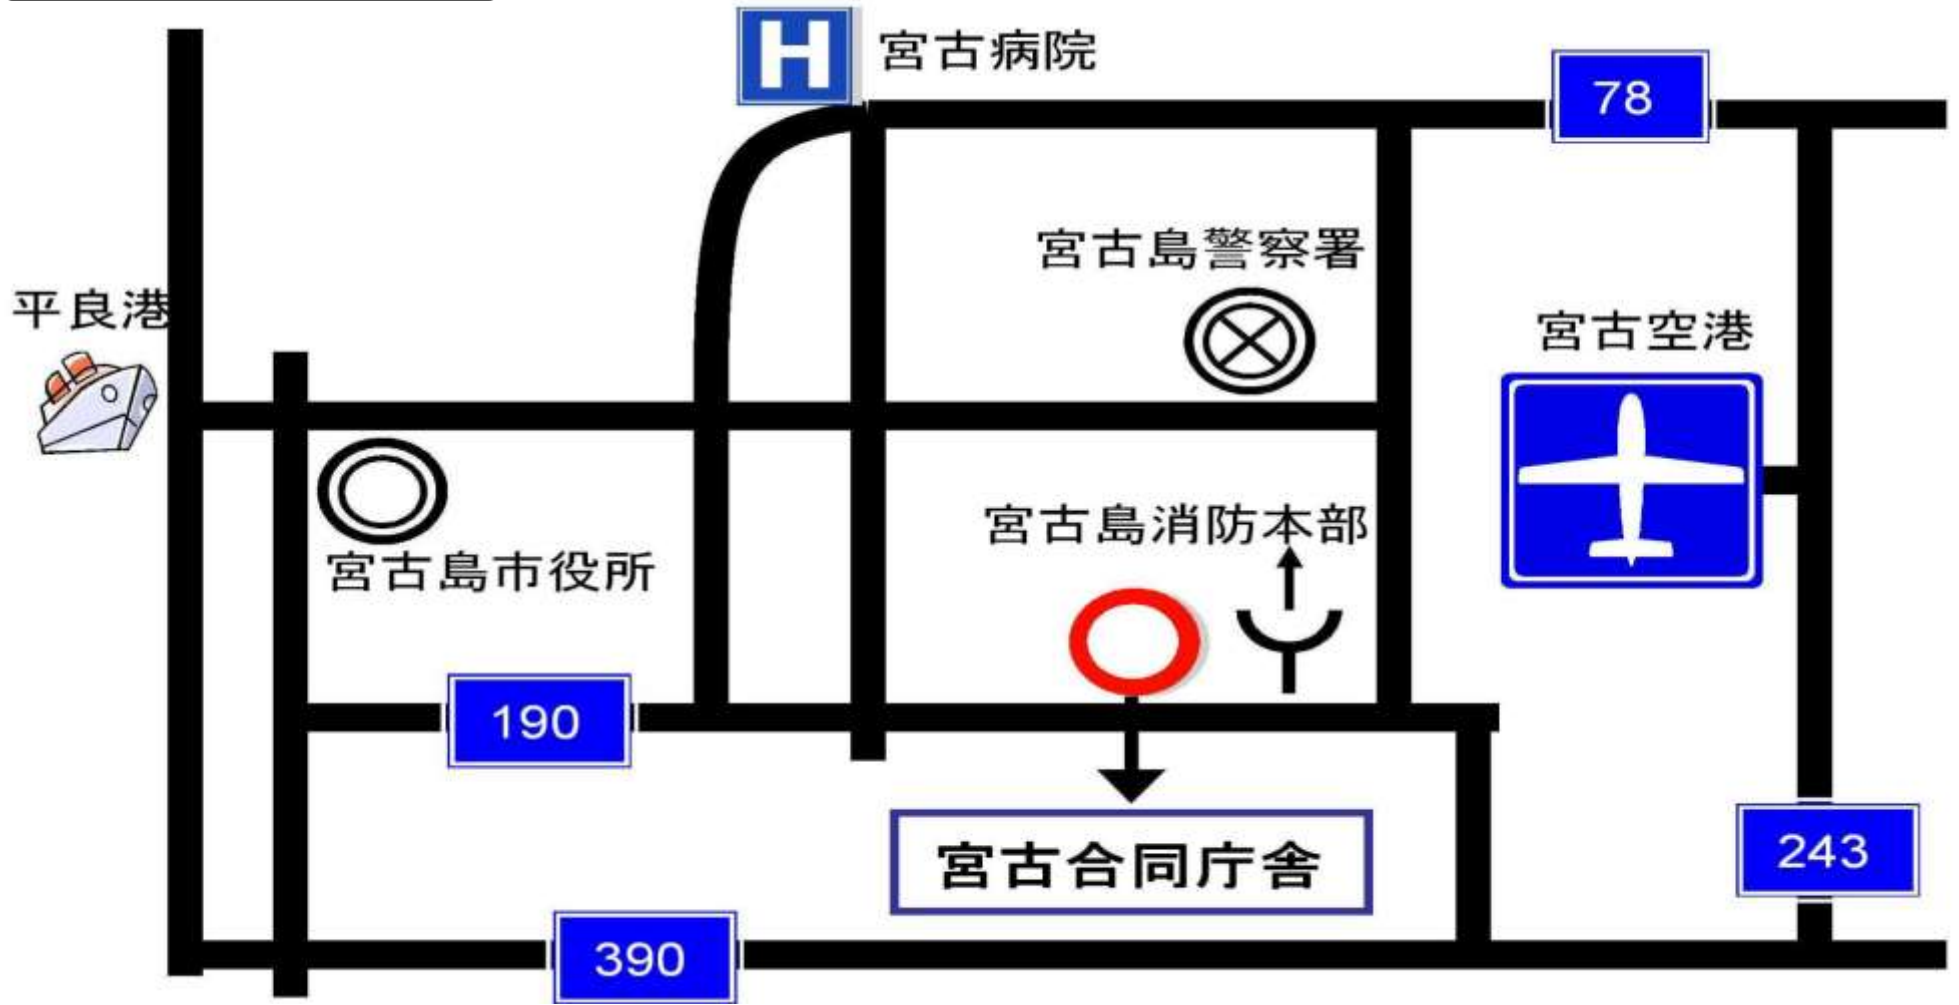

研修会場へのアクセスについて（参考）

【宮古会場】 沖縄県宮古合同庁舎

沖縄県宮古島市平良西里 1125

※通信学習時のみ

【八重山会場】 大濱信泉記念館

石垣市登野城 2-70

※通信学習時のみ